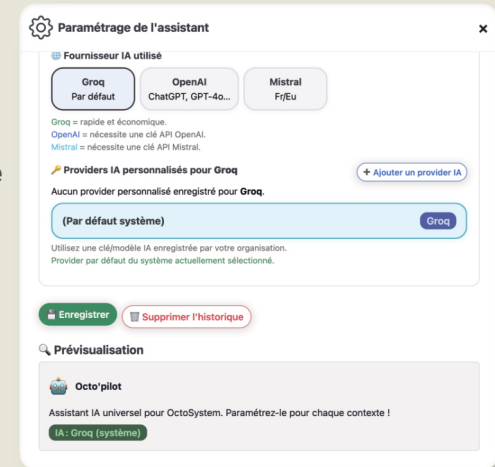

L'équipe de Octo'System

De la donnée à l'action, une solution simple...

LA PLATEFORME OCTO'SYSTEM

- Collecte en continu des données : remontée automatique et sécurisée des "données terrain" 24h/24 et 7j/7.
- Indicateur métier : des données transformées en informations claires, utiles et exploitables par le client.
- Alerte intelligente : notification mail et mobile en cas d'anomalie pour être informé en temps réel et agir rapidement.
- Historique fiable : analyse dans le temps pour optimiser les ressources et maîtriser les coûts.

Notification d'alerte

Tableau de bord intelligent

La plateforme Octo'system vous intéresse, vous avez une question ? notre équipe technique est là pour vous.

✉ contact@octosystem.eu
🌐 www.octosystem.fr

Centraliser, piloter & visualiser des données

- Assistant IA : recommandations intelligentes et contextualisées
- Interface unique pour piloter : projets, équipes et organisations.
- Interopérabilité IoT : réseau LoRaWAN et outils d'échanges.
- Déploiement plug and play via un catalogue de capteurs préconfigurés.
- Tableau de bord intelligent pour visualiser l'essentiel des données.
- Accessible partout : données disponibles en ligne sur tous les appareils.