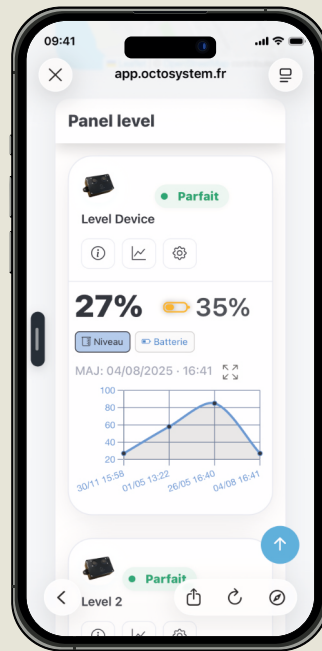

OCTO'SYSTEM

Plateforme de supervision pour objets connectés

De la donnée terrain à l'action tout simplement

QUI SOMMES NOUS ?

Basée à Granville, OCTO'SYSTEM est une société mixant un bureau d'études et un studio de R&D dans le domaine des objets connectés (IoT).

Nous pensons que la technologie ne doit pas être une barrière, mais un levier de performance. En associant expertise technique et connaissance terrain, nous donnons vie à des outils métiers en transformant la donnée en informations utiles et exploitables.

L'équipe de Octo'System

De la donnée à l'action, une solution simple...

LA PLATEFORME OCTO'SYSTEM

- Collecte en continu des données : remontée automatique et sécurisée des "données terrain" 24h/24 et 7j/7.
- Indicateur métier : des données transformées en informations claires, utiles et exploitables par le client.
- Alerte intelligente : notification mail et mobile en cas d'anomalie pour être informé en temps réel et agir rapidement.
- Historique fiable : analyse dans le temps pour optimiser les ressources et maîtriser les coûts.

Notification d'alerte

Tableau de bord intelligent

La plateforme Octo'system vous intéresse, vous avez une question ? notre équipe technique est là pour vous.

✉ contact@octosystem.eu
🌐 www.octosystem.fr

Centraliser, piloter & visualiser des données

- Assistant IA : recommandations intelligentes et contextualisées
- Interface unique pour piloter : projets, équipes et organisations.
- Interopérabilité IoT : réseau LoRaWAN et outils d'échanges.
- Déploiement plug and play via un catalogue de capteurs préconfigurés.
- Tableau de bord intelligent pour visualiser l'essentiel des données.
- Accessible partout : données disponibles en ligne sur tous les appareils.

Assistant IA Octo'Pilot